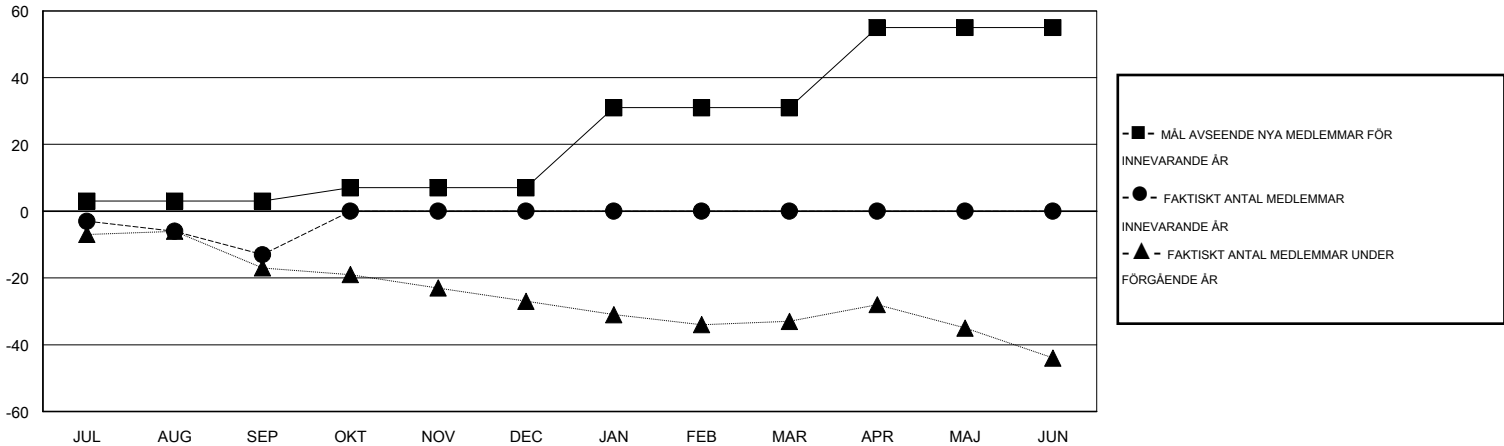

# MONTHLY MEMBERSHIP PROGRESS REPORT

District 101 B

Results as of: 9/30/2015

GMT: Kenneth Persson

OMRÅDE SWEDEN

GMT KO 4

Klubbar					Medlemmar				
RESULTAT FÖR 2015-2016					RESULTAT FÖR 2015-2016				
KVARTAL	MÅL AVSEENDE NYA KLUBBAR	NYA KLUBBAR	AVFÖRDA KLUBBAR	NETTOTILLVÄX T/MINSKNING	KVARTAL	MÅL AVSEENDE NYA MEDLEMMAR	CHARTER OCH TILLAGDA NYA MEDLEMMAR	AVFÖRDA MEDLEMMAR	NETTOTILLVÄX T/MINSKNING
JUL/AUG/SEP	0	0	0	0	JUL/AUG/SEP	3	5	18	-13
OKT/NOV/DEC	0	0	0	0	OKT/NOV/DEC	4	0	0	0
JAN/FEB/MAR	1	0	0	0	JAN/FEB/MAR	24	0	0	0
APR/MAJ/JUN	1	0	0	0	APR/MAJ/JUN	24	0	0	0

MÅL OCH FAKTISKT ANTAL NYA KLUBBAR

MÅL OCH FAKTISKT ANTAL MEDLEMMAR

NEDLAGDA KLUBBAR: 0

5 CLUBS OF 48 TOG UPP EN ELLER FLER NYA MEDLEMMAR

KÖNSFÖRDELNING

MAN 806 (82.16%)  
KVINNA 175 (17.84%)

AVFÖRDA MEDLEMMAR